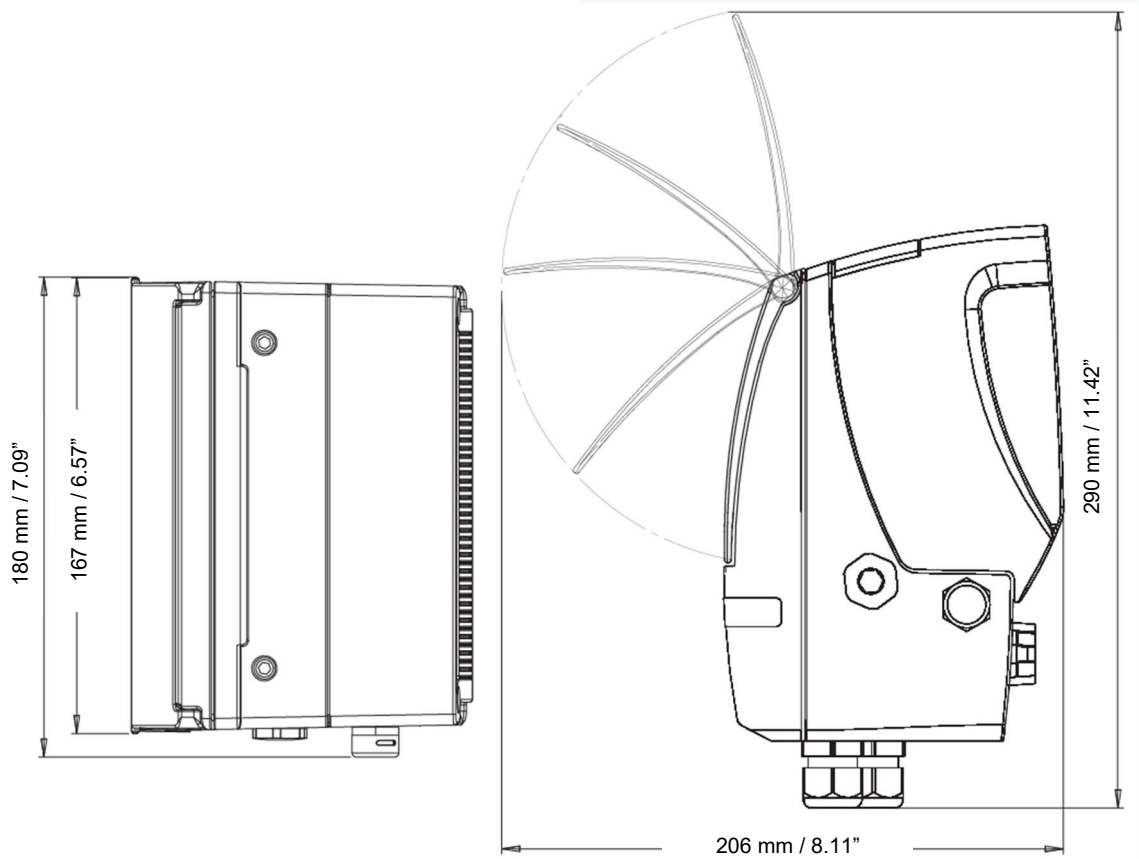

Maßblatt für TMC-15 Messumformer

FLOW-TRONIC

www.flow-tronic.com

Chemin des Tilleuls 32 | 4840 Welkenraedt | BELGIUM
Tel.: +32 (0)87 899 799 | E-mail: info@flow-tronic.com