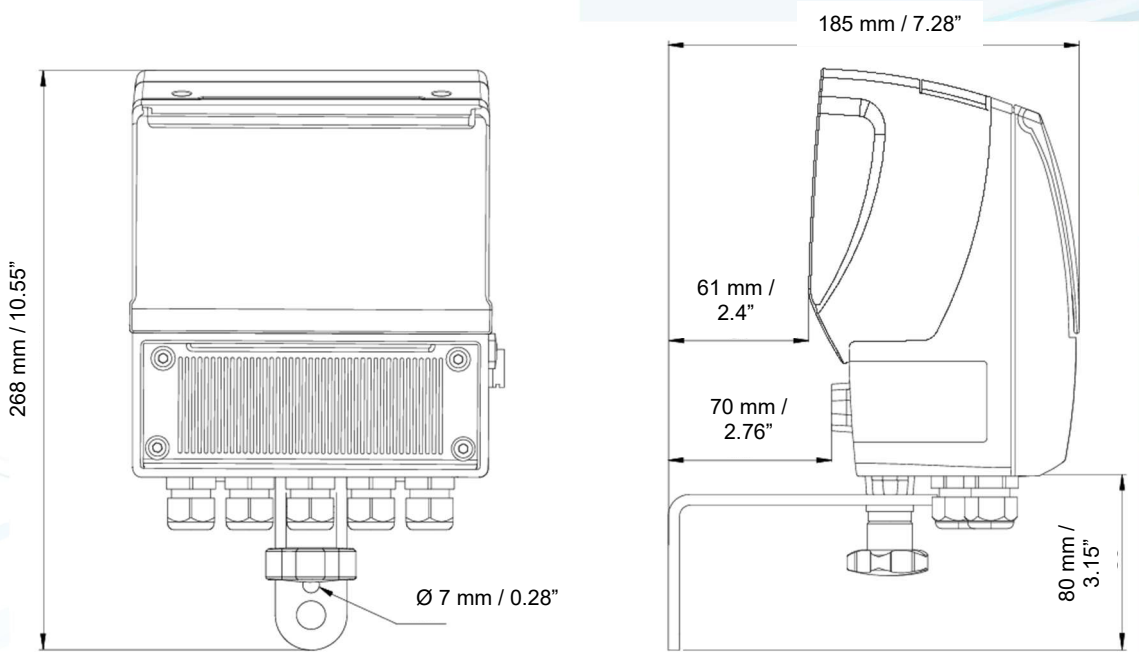

Maßblatt für TMC-15 Messumformer

FLOW-TRONIC

www.flow-tronic.com

Chemin des Tilleuls 32 | 4840 Welkenraedt | BELGIUM
Tel.: +32 (0)87 899 799 | E-mail: info@flow-tronic.com